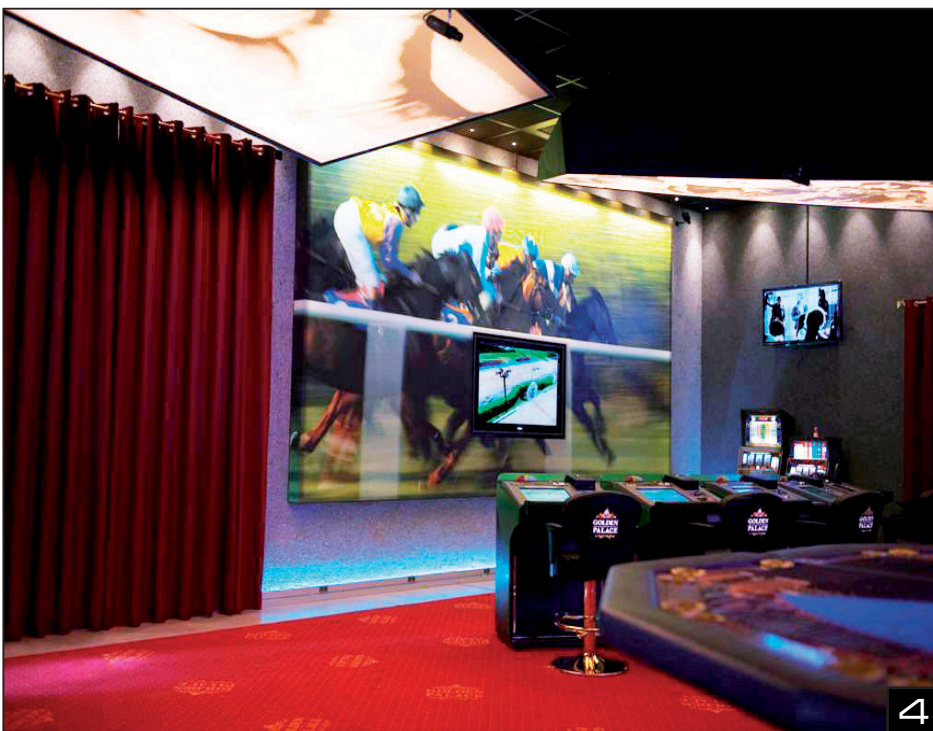

Photos 1, 2 et 3 : Pathumwan Princess Hotel - Thaïlande (plafonds standards et lumineux)
Design : Songsak Rungkittiwong - Réalisation : Chingchai & Sons Engineering

www.clipso.com

Projets d'envergure

- Casino • Casino • Kasino
- Casino • Casinò • Казино

Photos 1, 2, 3 et 4 : Casino de Dinant - Belgique (plafonds suspendus imprimés rétroéclairés)
Photos : KHB - Réalisation : Baumann Spanndecken

www.clipso.com

Projets d'envergure

- **Showroom** • Showroom • **Showroom**
- Showroom • **Showroom** • Выставочный зал