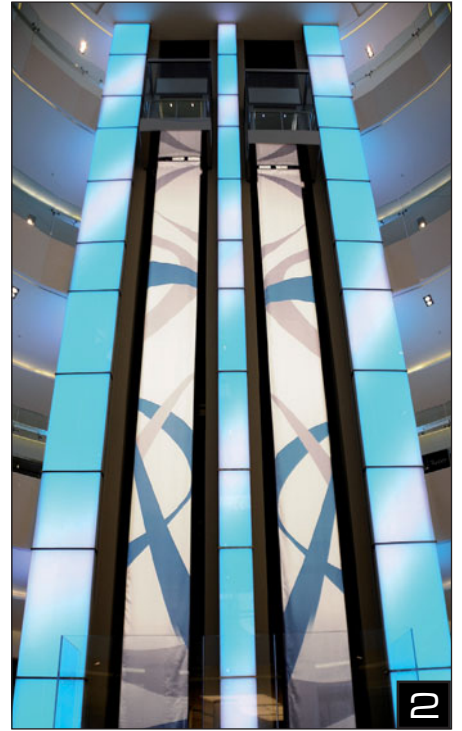

Projets d'envergure

- Centre commercial • Shopping centre • Einkaufszentrum
- Centro comercial • Centro commerciale • Торговый центр

Photos 1, 2 et 3 : Centre commercial d'Akmerkez - Turquie (plafonds imprimés rétroéclairés)
Architecte : Filiz Yilmaz - Réalisation : TTI Elektrik Elektronik