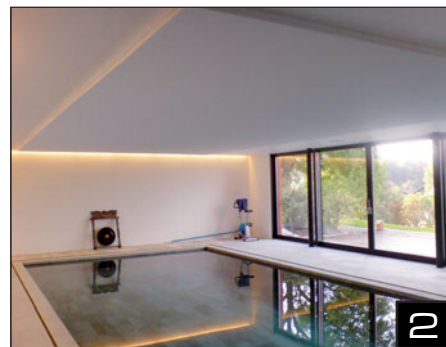

Photos 1, 2, 3 et 4 : Hôtel Élysée Palace - France (murs imprimés et plafonds standards)
Décoration : Nathalie Roux - Réalisation : MJ Plafond

www.clipso.com

Projets espaces publics

- Piscines • Swimming pools • Schwimmbäder
- Piscinas • Piscine • Бассейны

Photo 2 : Piscine privée - Belgique (plafonds et murs acoustiques imprimés)
Architecte : Lineos-Chris Vantornout - Réalisation : MonaVisa

Photo 2 : Piscine privée
Suisse (caisson acoustique)
Réalisation : Decolab

Photo 3 : Hotel Royalp
Suisse (plafond standard)
Réalisation : Lezzi

Photo 4 : Piscine - Russie (plafond standard) - Réalisation : Sendeni

www.clipso.com

Projets espaces publics

- Piscines • Swimming pools • Schwimmbäder
- Piscinas • Piscine • Бассейны