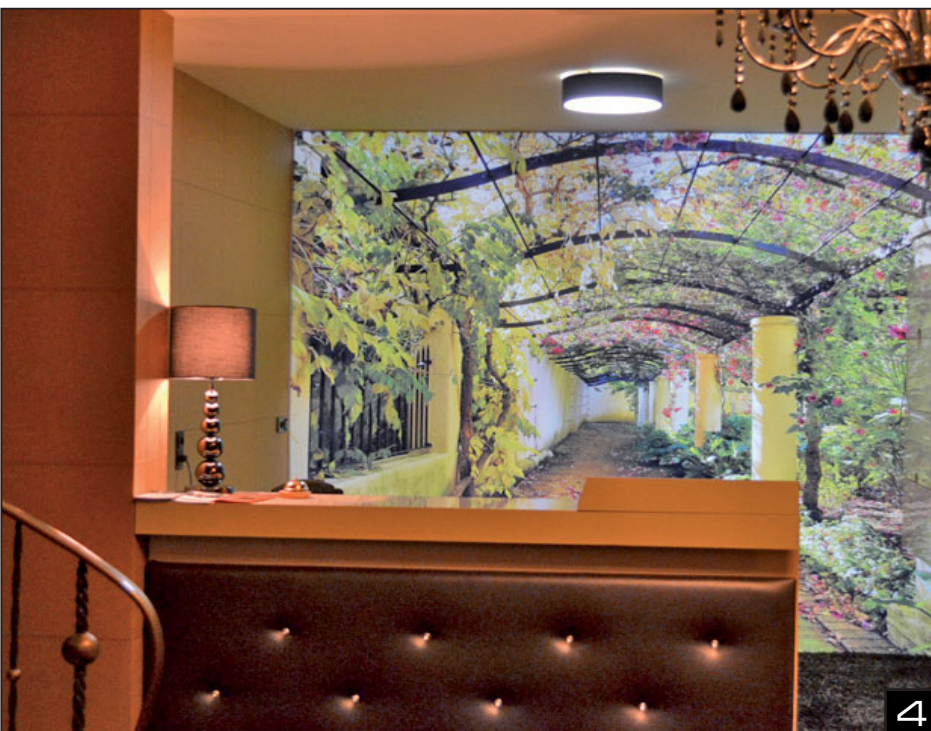

Projets espaces publics

- Hôtels • Hotels • Hotels
- Hoteles • Hotel • Гостиницы

www.clipso.com