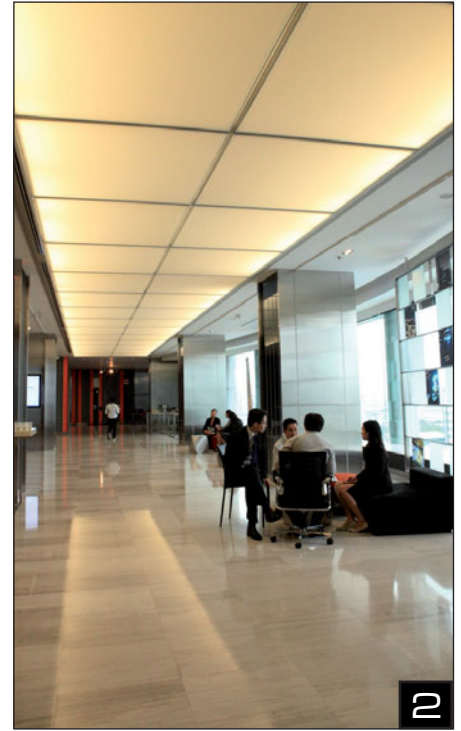

Photos 1, 2 et 3 : Pathumwan Princess Hotel - Thaïlande (plafonds standards et lumineux)
Design : Songsak Rungkittiwong - Réalisation : Chingchai & Sons Engineering

www.clipso.com

Projets d'envergure

- Casino • Casino • Kasino
- Casino • Casinò • Казино