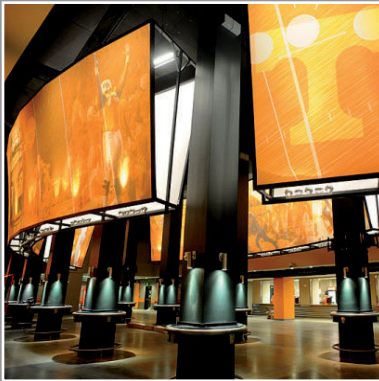

Portfolio Clipso