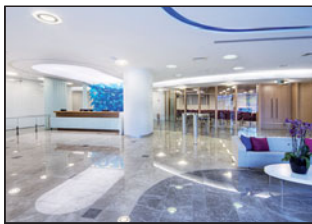

Projets d'envergure

- **Large-scale projects**
- Großprojekte
- **Proyectos de envergadura**
- Progetti di grande rilievo
- **Крупномасштабные проекты**

page **15**