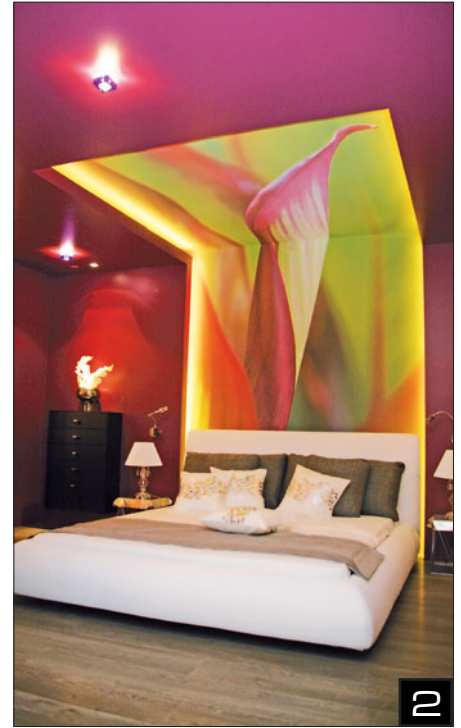

Photo 1 : be-GREEN - France (plafond standard)
Architecte : Eric Justman - Photos : Paul Kozlowski - Réalisation : Clipso

Photo 2 : Showroom des Cuisines Schmidt
France - (mur et plafond imprimés)
Architecte : Roger Buron
Réalisation : Toiles&Déco