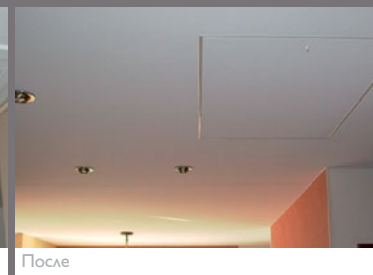

Обладают хорошими акустическими и шумопоглощающими свойствами

Послушайте, как это прекрасно!
Комфорт и благоприятные акустические условия доставляют нам большое удовольствие как в жизни, так и на рабочем месте. CLIPSO ACOUSTIQUE® – результат многолетних исследований компании CLIPSO®. 250 000 микроотверстий на 1 кв.м. покрытия CLIPSO ACOUSTIQUE® в сочетании со специальным звукопоглощающим материалом (стекловата, минеральная шерсть...), позволяют поглощать до 90% шумов (разговоры, музыка...) Когда комфорт и красота объединяются...

После