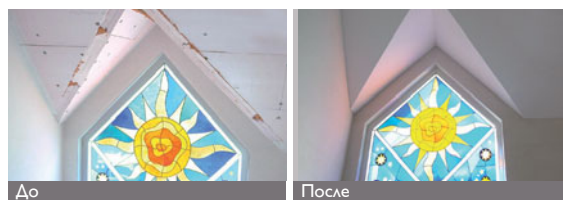

Для строительства или ремонта

- Жилых помещений, офисов, торговых домов, ресторанов, гостиниц, больниц, клиник...
- Подходит для любых округлых, угловатых или даже неправильных геометрических форм...
- Позволяет встраивать точечные светильники и другие осветительные приборы, звуковую аппаратуру, централизованную систему механической вентиляции, карнизы, розетки

Подходят для влажных помещений

- Покрытия Clipso водоотталкивающие
- Не деформируются даже в хлорированной среде
- Не пузырятся и не растрескиваются

Высокотехнологичные покрытия

- Обладают антистатическими свойствами, не требуют технического обслуживания
- Имеют ни с чем не сравнимую сопротивляемость и устойчивость
- Безвредное полотно для окружающей среды (не содержит ПВХ)
- Тепло и звуко-изоляция
- Могут быть окрашены, возможна влажная очистка

Обладают хорошими акустическими и шумопоглощающими свойствами

Послушайте, как это прекрасно!
Комфорт и благоприятные акустические условия доставляют нам большое удовольствие как в жизни, так и на рабочем месте. CLIPSO ACOUSTIQUE® – результат многолетних исследований компании CLIPSO®. 250 000 микроотверстий на 1 кв.м. покрытия CLIPSO ACOUSTIQUE® в сочетании со специальным звукопоглощающим материалом (стекловата, минеральная шерсть...), позволяют поглощать до 90% шумов (разговоры, музыка...) Когда комфорт и красота объединяются...