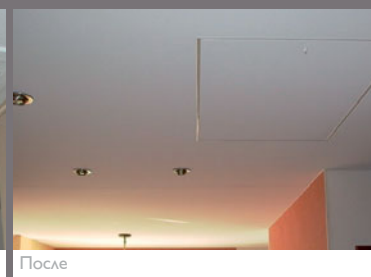

Обладают хорошими акустическими и шумопоглощающими свойствами

Послушайте, как это прекрасно!
Комфорт и благоприятные акустические условия доставляют нам большое удовольствие как в жизни, так и на рабочем месте. CLIPSO ACOUSTIQUE® – результат многолетних исследований компании CLIPSO®. 250 000 микроотверстий на 1 кв.м. покрытия CLIPSO ACOUSTIQUE® в сочетании со специальным звукопоглощающим материалом (стекловата, минеральная шерсть...), позволяют поглощать до 90% шумов (разговоры, музыка...)
Когда комфорт и красота объединяются...

После