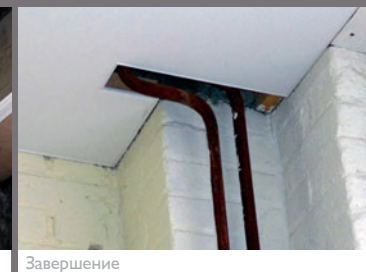

Подготовка

Завершение