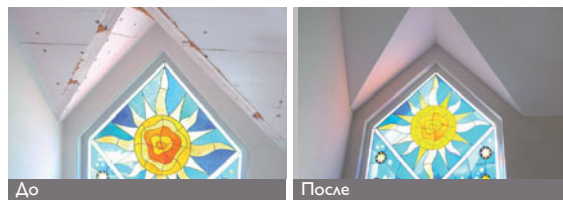

Для строительства или ремонта

- Жилых помещений, офисов, торговых домов, ресторанов, гостиниц, больниц, клиник...
- Подходит для любых округлых, угловатых или даже неправильных геометрических форм...
- Позволяет встраивать точечные светильники и другие осветительные приборы, звуковую аппаратуру, централизованную систему механической вентиляции, карнизы, розетки

Подходят для влажных помещений

- Покрытия Slipso водоотталкивающие
- Не деформируются даже в хлорированной среде
- Не пузырятся и не растрескиваются

Высокотехнологичные покрытия

- Обладают антистатическими свойствами, не требуют технического обслуживания
- Имеют ни с чем не сравнимую сопротивляемость и устойчивость
- Безвредное полотно для окружающей среды (не содержит ПВХ)
- Тепло и звуко-изоляция
- Могут быть окрашены, возможна влажная очистка

Обладают хорошими акустическими и шумопоглощающими свойствами

Послушайте, как это прекрасно!
Комфорт и благоприятные акустические условия доставляют нам большое удовольствие как в жизни, так и на рабочем месте. CLIPSO ACOUSTIQUE® – результат многолетних исследований компании CLIPSO®. 250 000 микроотверстий на 1 кв.м. покрытия CLIPSO ACOUSTIQUE® в сочетании со специальным звукопоглощающим материалом (стекловата, минеральная шерсть...), позволяют поглощать до 90% шумов (разговоры, музыка...)
Когда комфорт и красота объединяются...