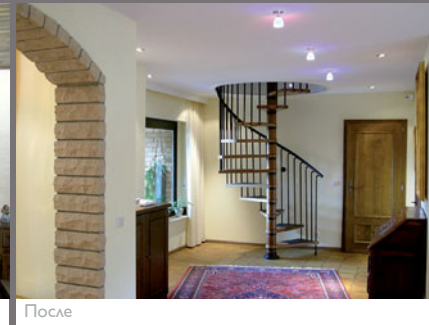

Обладают хорошими акустическими и шумопоглощающими свойствами

Послушайте, как это прекрасно!
Комфорт и благоприятные акустические условия доставляют нам большое удовольствие как в жизни, так и на рабочем месте. CLIPSO ACOUSTIQUE® – результат многолетних исследований компании CLIPSO®. 250 000 микроотверстий на 1 кв.м. покрытия CLIPSO ACOUSTIQUE® в сочетании со специальным звукопоглощающим материалом (стекловата, минеральная шерсть...), позволяют поглощать до 90% шумов (разговоры, музыка...) Когда комфорт и красота объединяются...

После