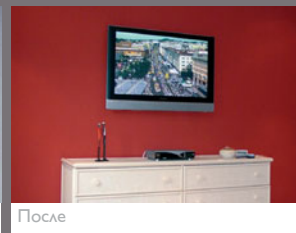

Обладают хорошими акустическими и шумопоглощающими свойствами

Послушайте, как это прекрасно!
Комфорт и благоприятные акустические условия доставляют нам большое удовольствие как в жизни, так и на рабочем месте. CLIPSO ACOUSTIQUE® – результат многолетних исследований компании CLIPSO®. 250 000 микроотверстий на 1 кв.м. покрытия CLIPSO ACOUSTIQUE® в сочетании со специальным звукопоглощающим материалом (стекловата, минеральная шерсть...), позволяют поглощать до 90% шумов (разговоры, музыка...) Когда комфорт и красота объединяются...