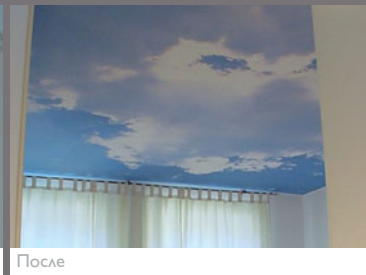

Обладают хорошими акустическими и шумопоглощающими свойствами

Послушайте, как это прекрасно!
Комфорт и благоприятные акустические условия доставляют нам большое удовольствие как в жизни, так и на рабочем месте. CLIPSO ACOUSTIQUE® – результат многолетних исследований компании CLIPSO®. 250 000 микроотверстий на 1 кв.м. покрытия CLIPSO ACOUSTIQUE® в сочетании со специальным звукопоглощающим материалом (стекловата, минеральная шерсть...), позволяют поглощать до 90% шумов (разговоры, музыка...) Когда комфорт и красота объединяются...

После

До