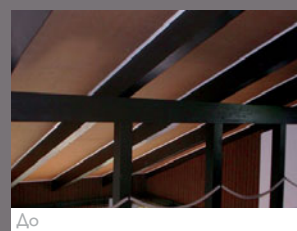

Обладают хорошими акустическими и шумопоглощающими свойствами

Послушайте, как это прекрасно!
Комфорт и благоприятные акустические условия доставляют нам большое удовольствие как в жизни, так и на рабочем месте. CLIPSO ACOUSTIQUE® – результат многолетних исследований компании CLIPSO®. 250 000 микроотверстий на 1 кв.м. покрытия CLIPSO ACOUSTIQUE® в сочетании со специальным звукопоглощающим материалом (стекловата, минеральная шерсть...), позволяют поглощать до 90% шумов (разговоры, музыка...)
Когда комфорт и красота объединяются...

До

После