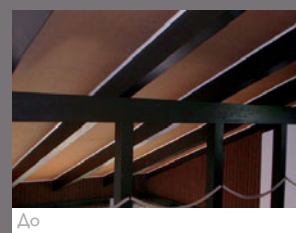

Обладают хорошими акустическими и шумопоглощающими свойствами

Послушайте, как это прекрасно!
Комфорт и благоприятные акустические условия доставляют нам большое удовольствие как в жизни, так и на рабочем месте. CLIPSO ACOUSTIQUE® – результат многолетних исследований компании CLIPSO®. 250 000 микроотверстий на 1 кв.м. покрытия CLIPSO ACOUSTIQUE® в сочетании со специальным звукопоглощающим материалом (стекловата, минеральная шерсть...), позволяют поглощать до 90% шумов (разговоры, музыка...) Когда комфорт и красота объединяются...

До

После