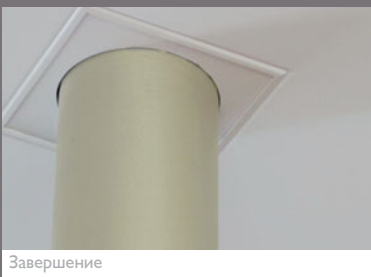

Завершение