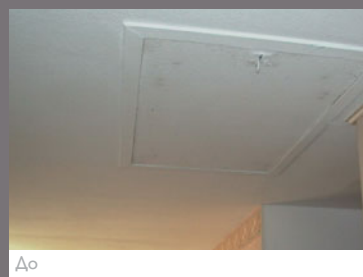

Обладают хорошими акустическими и шумопоглощающими свойствами

Послушайте, как это прекрасно!
Комфорт и благоприятные акустические условия доставляют нам большое удовольствие как в жизни, так и на рабочем месте. CLIPSO ACOUSTIQUE® – результат многолетних исследований компании CLIPSO®. 250 000 микроотверстий на 1 кв.м. покрытия CLIPSO ACOUSTIQUE® в сочетании со специальным звукопоглощающим материалом (стекловата, минеральная шерсть...), позволяют поглощать до 90% шумов (разговоры, музыка...)
Когда комфорт и красота объединяются...

До

После