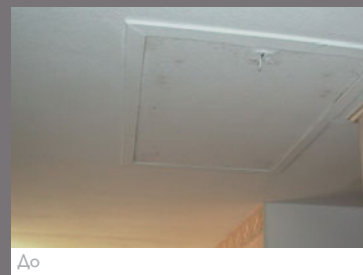

Обладают хорошими акустическими и шумопоглощающими свойствами

Послушайте, как это прекрасно!
Комфорт и благоприятные акустические условия доставляют нам большое удовольствие как в жизни, так и на рабочем месте. CLIPSO ACOUSTIQUE® – результат многолетних исследований компании CLIPSO®. 250 000 микроотверстий на 1 кв.м. покрытия CLIPSO ACOUSTIQUE® в сочетании со специальным звукопоглощающим материалом (стекловата, минеральная шерсть...), позволяют поглощать до 90% шумов (разговоры, музыка...) Когда комфорт и красота объединяются...

До

После