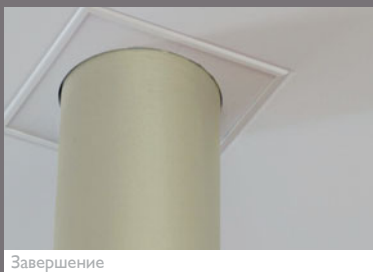

Завершение