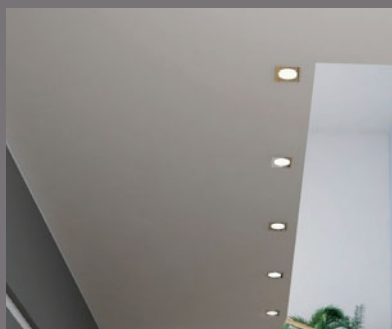

Инновационные покрытия для стен и потолков