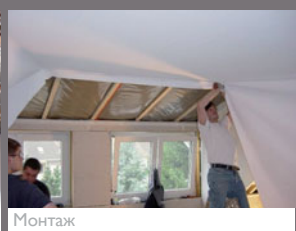

Завершение

Монтаж