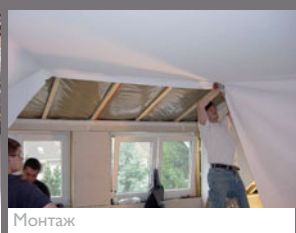

Завершение

Монтаж