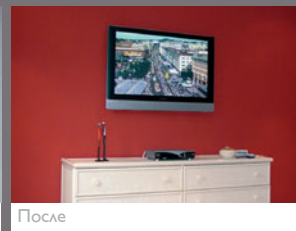

Обладают хорошими акустическими и шумопоглощающими свойствами

Послушайте, как это прекрасно!
Комфорт и благоприятные акустические условия доставляют нам большое удовольствие как в жизни, так и на рабочем месте. CLIPSO ACOUSTIQUE® – результат многолетних исследований компании CLIPSO®. 250 000 микроотверстий на 1 кв.м. покрытия CLIPSO ACOUSTIQUE® в сочетании со специальным звукопоглощающим материалом (стекловата, минеральная шерсть...), позволяют поглощать до 90% шумов (разговоры, музыка...)
Когда комфорт и красота объединяются...