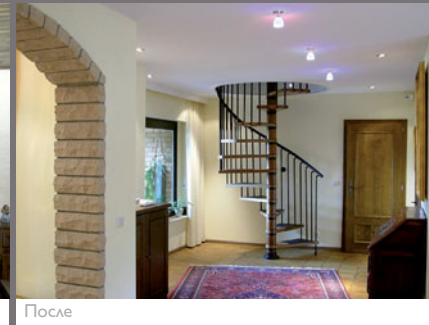

Обладают хорошими акустическими и шумопоглощающими свойствами

Послушайте, как это прекрасно!
Комфорт и благоприятные акустические условия доставляют нам большое удовольствие как в жизни, так и на рабочем месте. CLIPSO ACOUSTIQUE® – результат многолетних исследований компании CLIPSO®. 250 000 микроотверстий на 1 кв.м. покрытия CLIPSO ACOUSTIQUE® в сочетании со специальным звукопоглощающим материалом (стекловата, минеральная шерсть...), позволяют поглощать до 90% шумов (разговоры, музыка...)
Когда комфорт и красота объединяются...

После