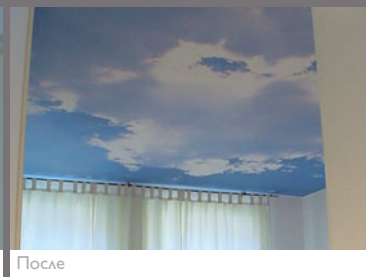

Обладают хорошими акустическими и шумопоглощающими свойствами

Послушайте, как это прекрасно!
Комфорт и благоприятные акустические условия доставляют нам большое удовольствие как в жизни, так и на рабочем месте. CLIPSO ACOUSTIQUE® – результат многолетних исследований компании CLIPSO®. 250 000 микроотверстий на 1 кв.м. покрытия CLIPSO ACOUSTIQUE® в сочетании со специальным звукопоглощающим материалом (стекловата, минеральная шерсть...), позволяют поглощать до 90% шумов (разговоры, музыка...)
Когда комфорт и красота объединяются...

После

До